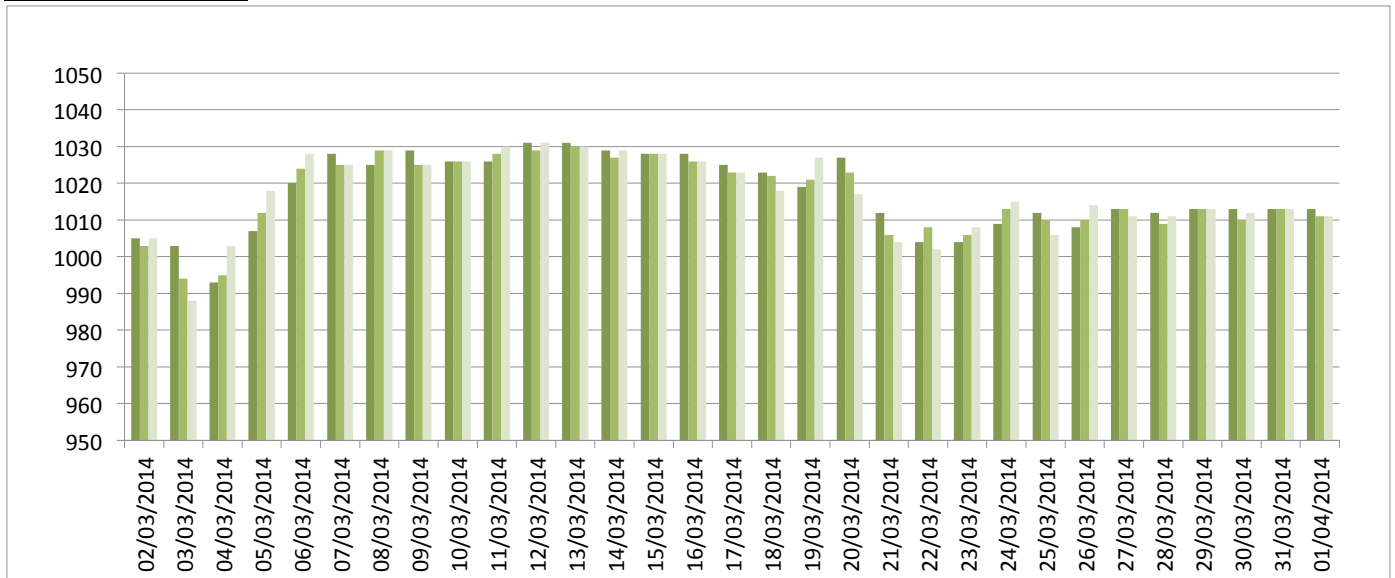

Graphiques

ANNEE: 2014

MOIS: Mars

LIEU: Petiville (76330)

Propriétaire: Thomas LENHARDT

Pression atmosphérique

Températures minimales et maximales

Pluviométrie