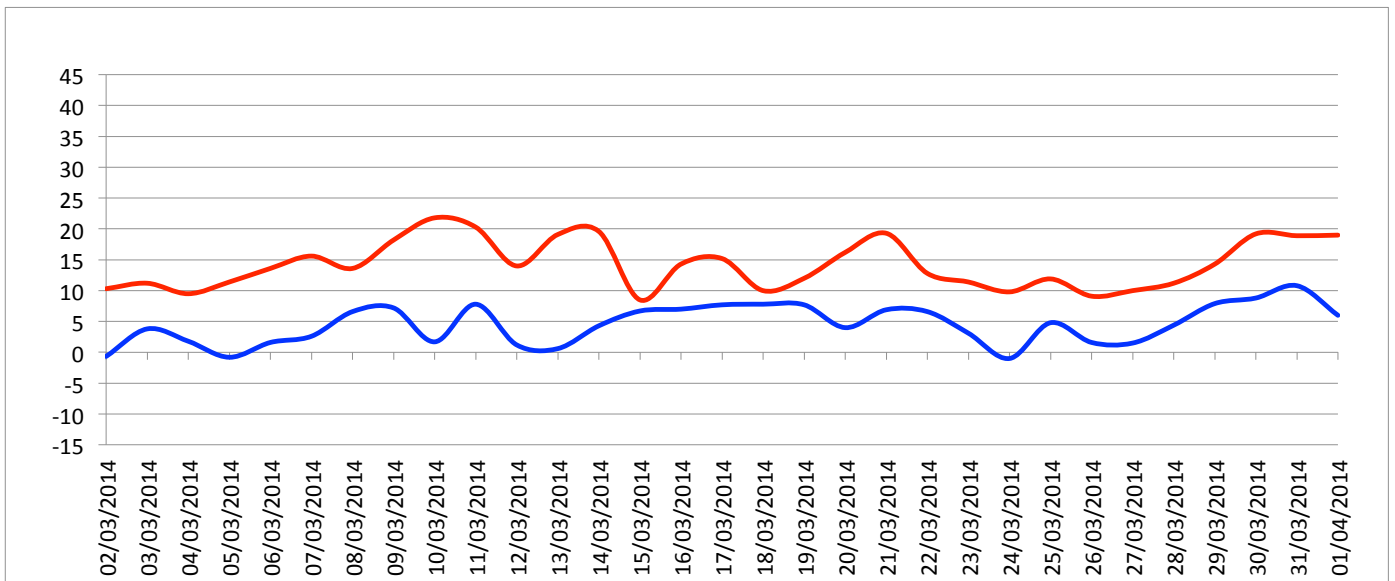

Graphiques

ANNEE: 2014

MOIS: Mars

LIEU: Petiville (76330)

Propriétaire: Thomas LENHARDT

Pression atmosphérique

Températures minimales et maximales

Pluviométrie