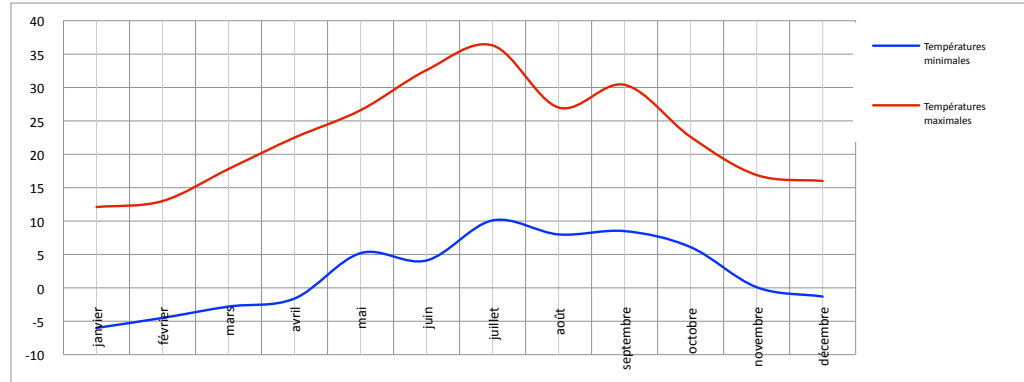

GRAPHIQUES DE L'ANNEE 2006

Station de PETIVILLE (76330)

Propriétaire: Thomas LENHARDT

TEMPERATURES MINIMALES ET MAXIMALES