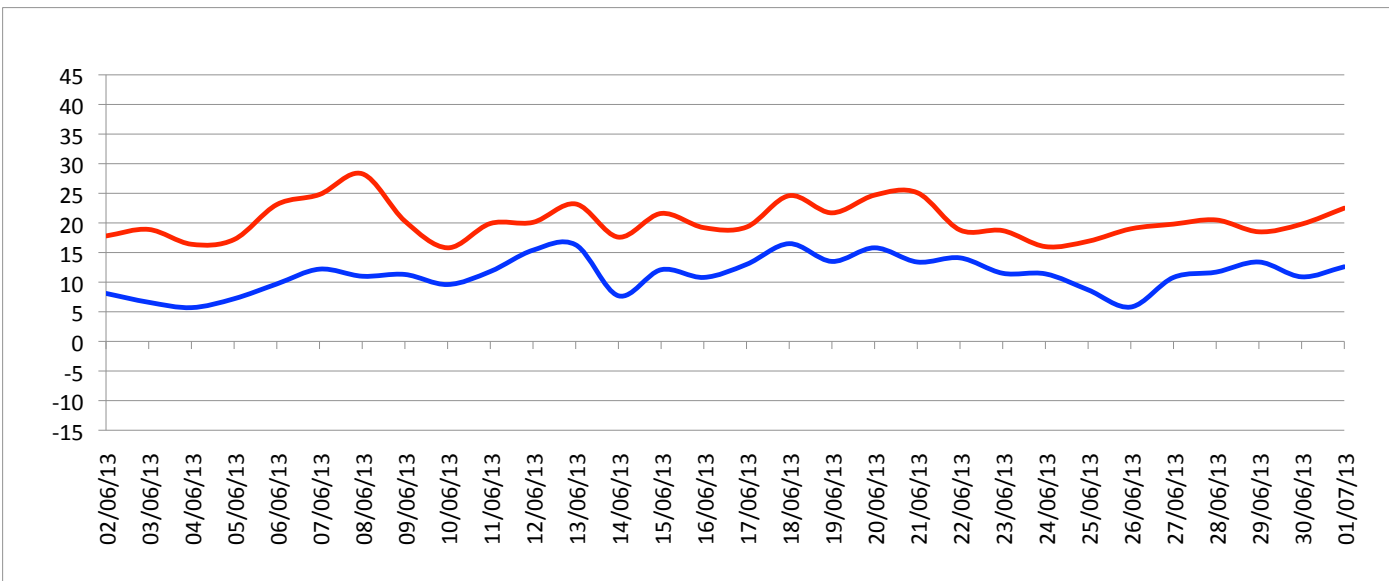

Graphiques

ANNEE: 2013

MOIS: Juin

LIEU: Petiville (76330)

Propriétaire: Thomas LENHARDT

Pression atmosphérique

Températures minimales et maximales

Pluviométrie