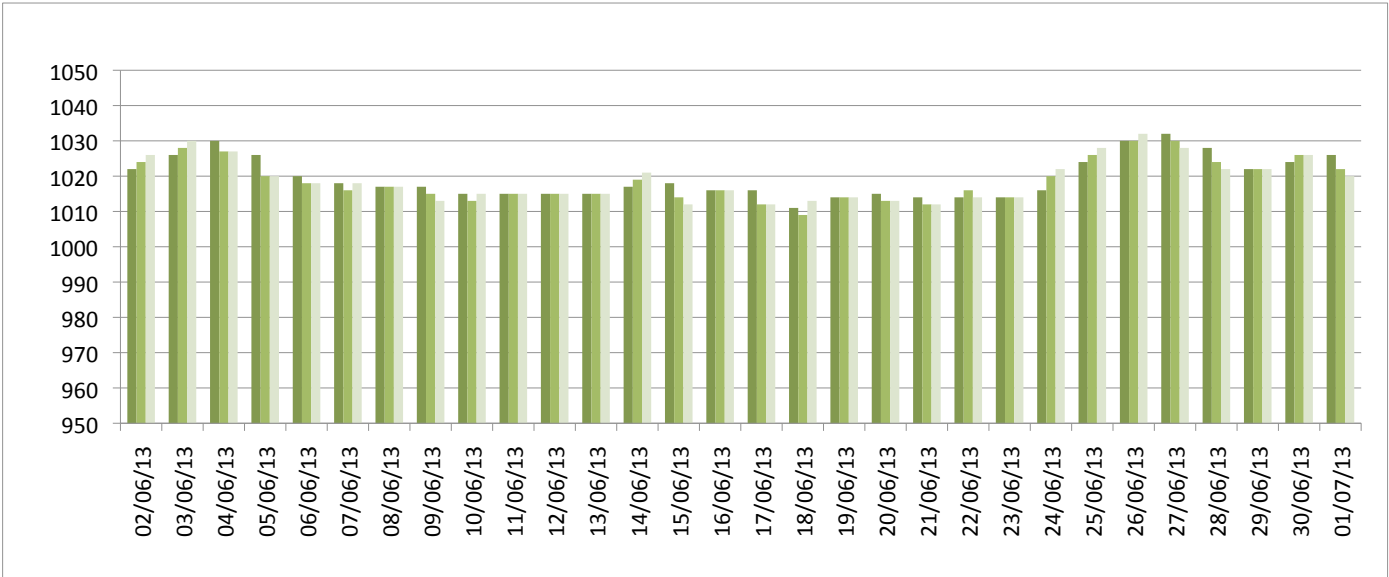

Graphiques

ANNEE: 2013

MOIS: Juin

LIEU: Petiville (76330)

Propriétaire: Thomas LENHARDT

Pression atmosphérique

Températures minimales et maximales

Pluviométrie